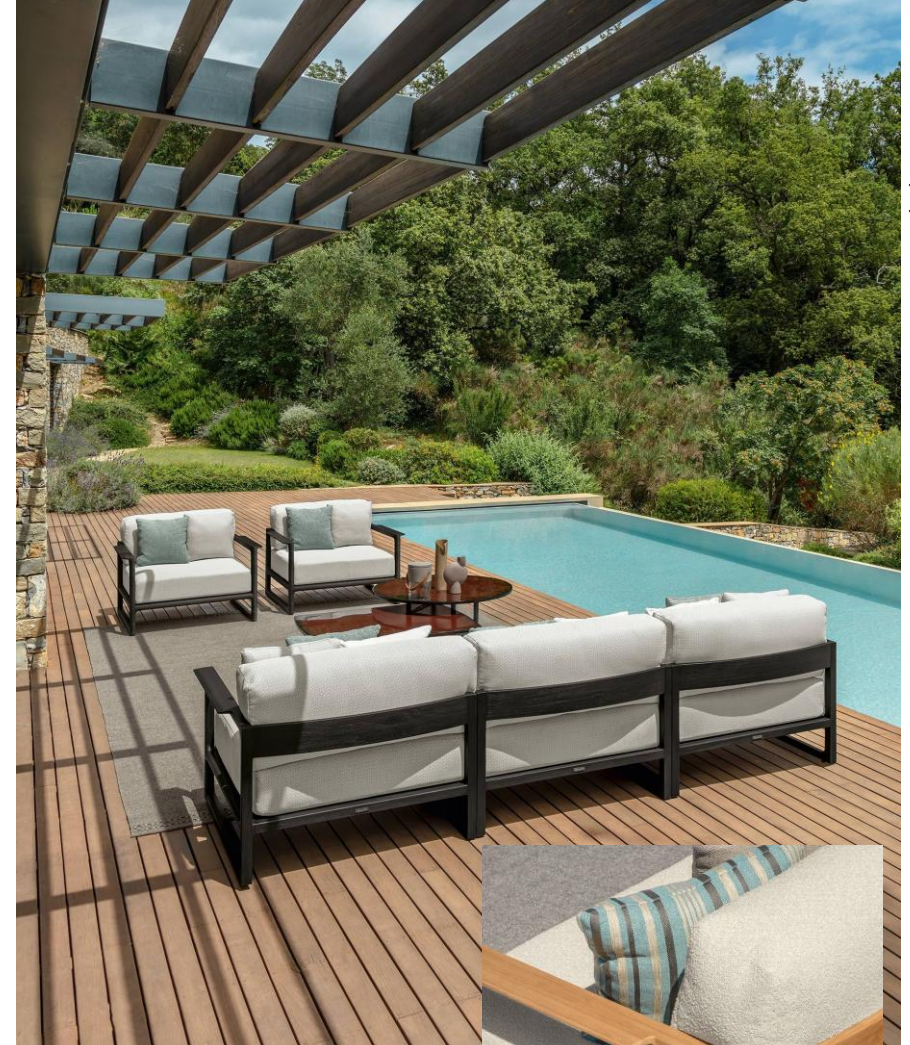

TI- THEA COFFEE TABLE

CODE: THETCD100

Teak wood frame – Fiberglass tabletop

Cm100 x 100 x 40H

Price: 1.319 €

Διαθέσιμα 2 τμχ. Από 20 Μαρτίου 2026