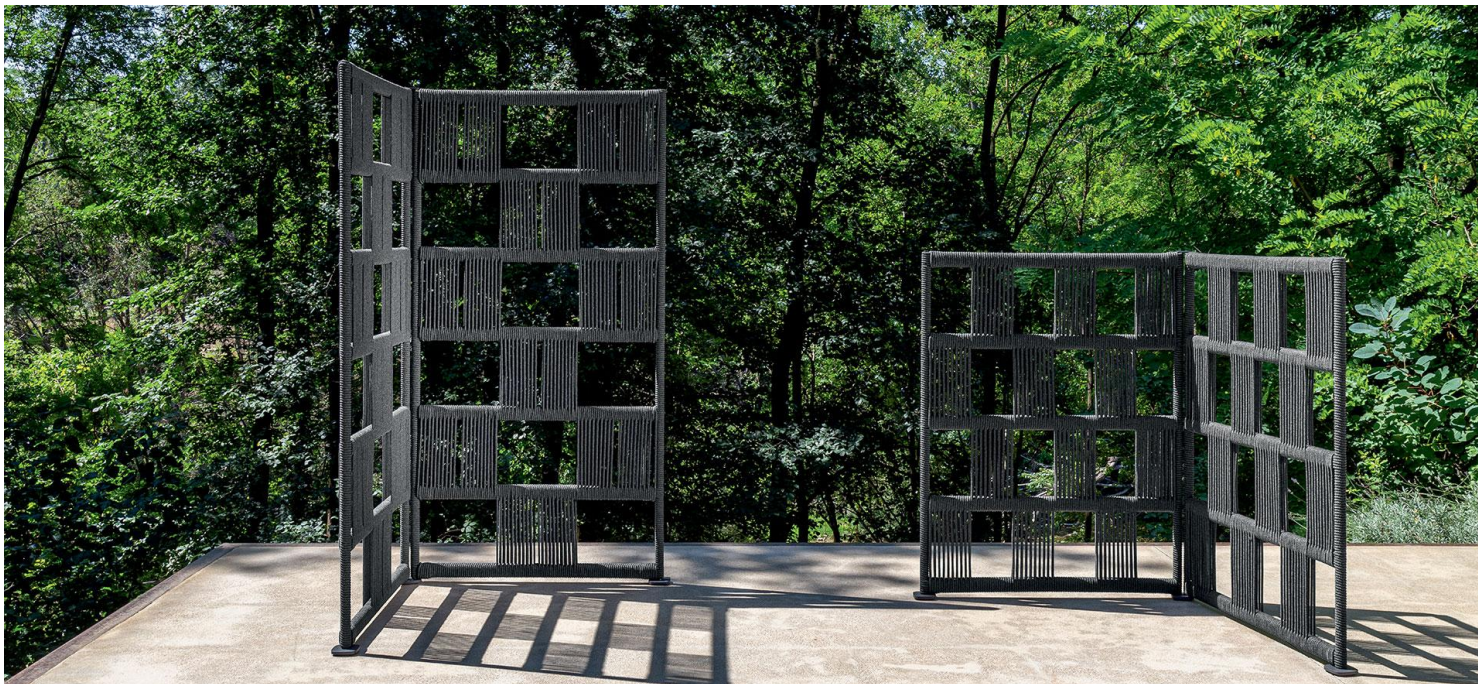

Fiber cement

- Cm Ø90, H: 30

Price: 522 €

- Cm Ø60, H: H: 60

Price: 382 €

- Cm Ø50, H: 70

Price: 429 €

TI- SCACCO PARTITION PIECE