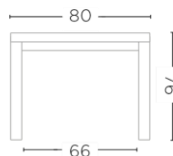

1.021€

Available 11 pcs.

Table Jacob

GH-G050-BIS-NAT BISTRO TABLE JACOB

Teak Natural Grey

Cm80X80X75H

963€

Μη διαθέσιμο