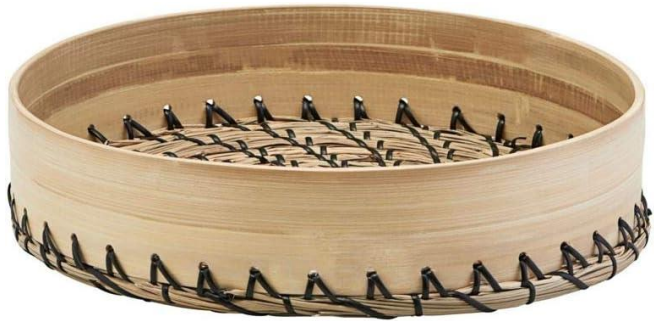

TK-BASKETDECOM-NA Basket Tray M
CmØ50x6H
Palm Leaves
Nature
~~46€~~ 23€

Ετοιμοπαράδοτο 1 τυχ.

TK-BASKETDECOL-NA Basket Tray L
CmØ78x10H
Palm Leaves
Nature
~~134€~~ 67€

Ετοιμοπαράδοτα 2 set

HD-21090-01-03 ΔΙΑΚΟΣΜΗΤΙΚΟ
ΚΕΦΑΛΙ
Φ11X16H ART PIECE WISE
7.5€
Ετοιμοπαράδοτα 7 τμχ