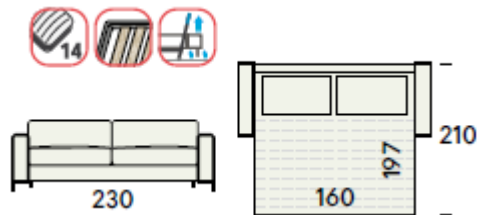

Galapagos
ACT30

Μη διαθέσιμο

Sofa Madison

Cm230X103X64H
Fabric CAT V
~~2.166€~~ - 1840€

Ετοιμοπαράδοτο 1 τμχ.

Sofa Lady

FB-LADY 220CM

BED OF 160X196X18 CM.