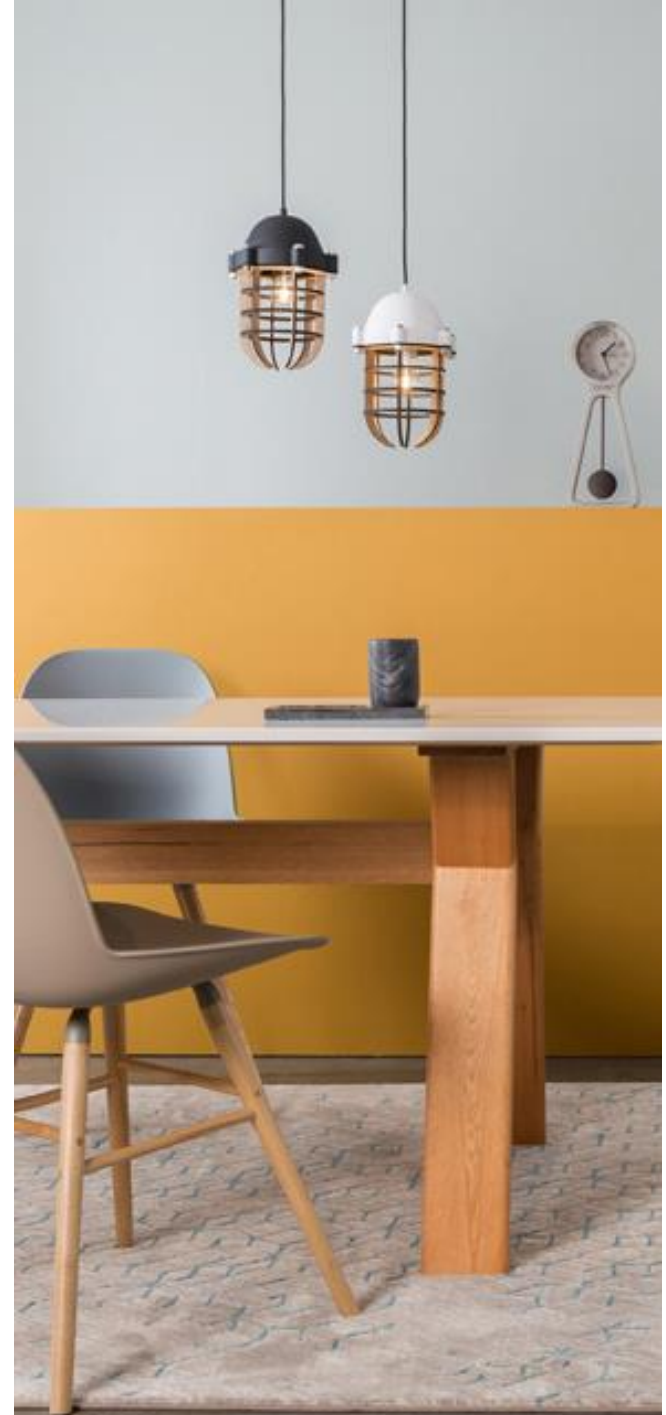

Lighting

ZU-53001-12-00 NAVIGATOR PENDANT LAMP WHITE

Cm Ø22, 5x32H

METAL, WOOD

~~147€~~ 74€

Ετοιμοπαράδοτο 1 τμχ.