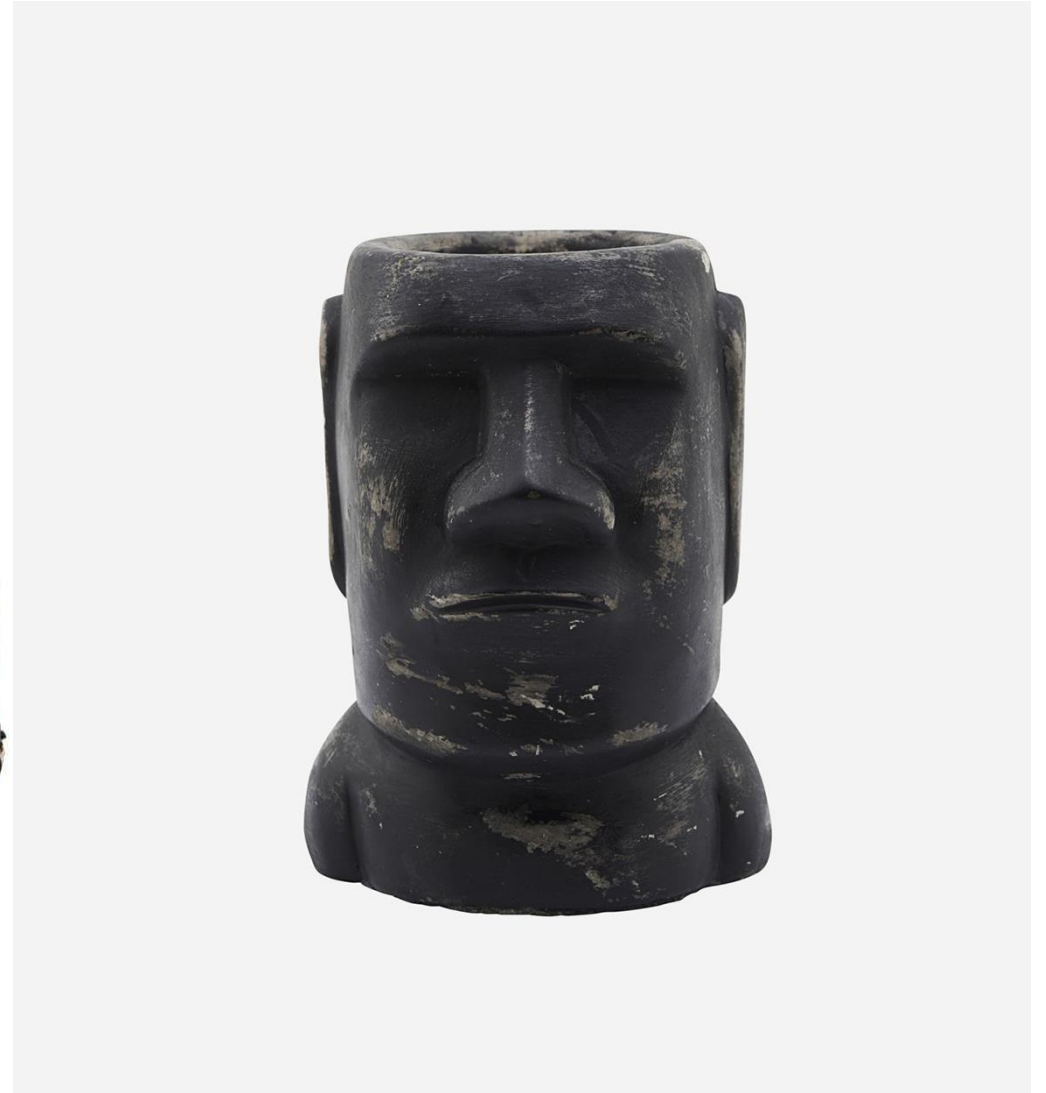

HD-21090-01-03 ΔΙΑΚΟΣΜΗΤΙΚΟ
ΚΕΦΑΛΙ
Φ11X16H ART PIECE WISE
7.5€
Ετοιμοπαράδοτα 7 τμχ

HD-BM0010-00-00 Acian Tray
CmØ30x6H
Bamboo, Seagrass
~~24€~~ 12€

Ετοιμοπαράδοτο 1 τμχ

HD-BM0011-00-00 Acian Tray
CmØ35x6H
Bamboo, Seagrass
~~28€~~ 14€

Ετοιμοπαράδοτο 1 τμχ