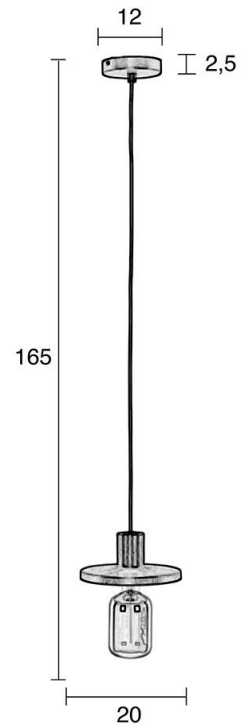

203990460

h: 52 cm, dia: 30 cm - ~~150€~~ - **75€**

Ετοιμοπαράδοτα 2 τμχ.

203990461

65 h: 42 cm, dia: 30 cm - ~~145€~~ - **73€**

Ετοιμοπαράδοτα 2 τμχ.

Lighting

Lantern, Tabia, Black
205850861
h: 45 cm, dia: 22 cm
~~60€~~ - 30€

Ετοιμοπαράδοτο 1 τμχ.

Lighting

Floor lamp, Precise, Matte black

206100313

h: 124 cm

~~205€~~ -- **102€**

Ετοιμοπαράδοτο 1 τμχ.

Lighting

ZU- 56000-16 SKYE LAMP
CmØ20x165H
BULB HAZY TALL SMOKE 30€ :

Ετοιμοπαράδοτα 6 τμχ.

ZU- 5300173
Hand-painted antique silver iron shade. Black PVC cable.
105€ 52,5€

Ετοιμοπαράδοτα 6 τμχ.

Lighting

HB-990305
Cm18x26x58H
Iron black brass
~~160€~~ **80€**

Ετοιμοπαράδοτο 1 τμχ.

HB-991109-00-00 MUSH TABLE LAMP
MINI NICKEL
CmØ25x33H
~~207€~~ **103€**

Ετοιμοπαράδοτο 1 τμχ.

Lighting

ZU-53001-12-00 NAVIGATOR PENDANT LAMP WHITE

Cm Ø22, 5x32H

METAL, WOOD

~~147€~~ 74€