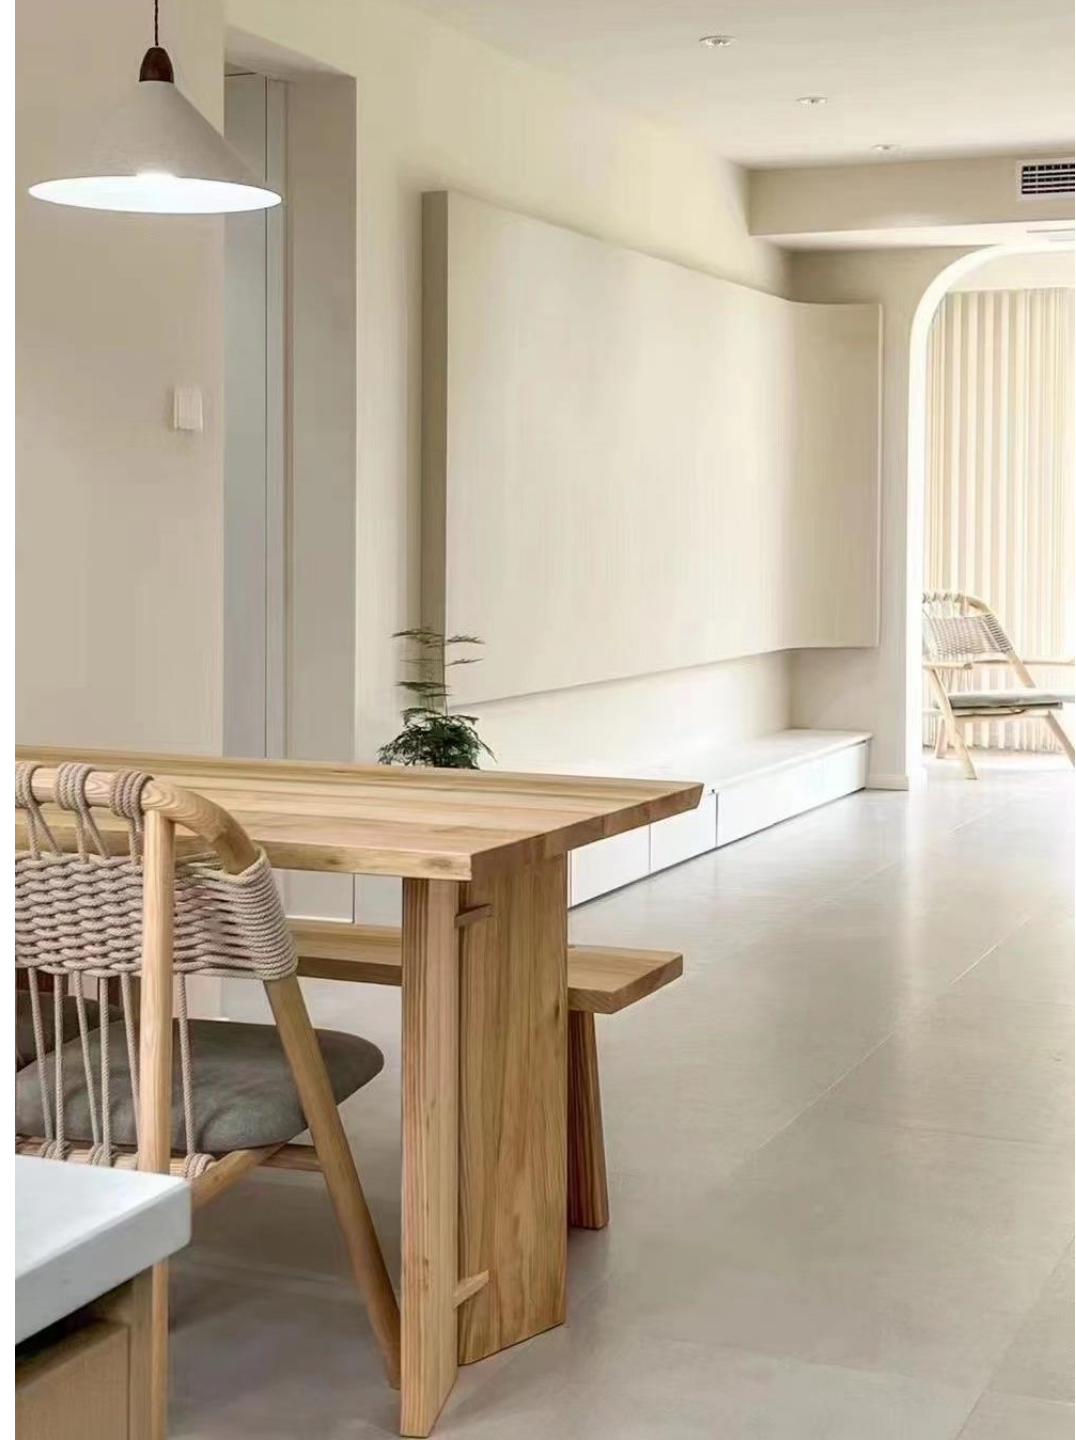

Dining Chair

MY- 158 Armchair

Cm57, 4x65x85H

250€ 125€

Μη διαθέσιμα