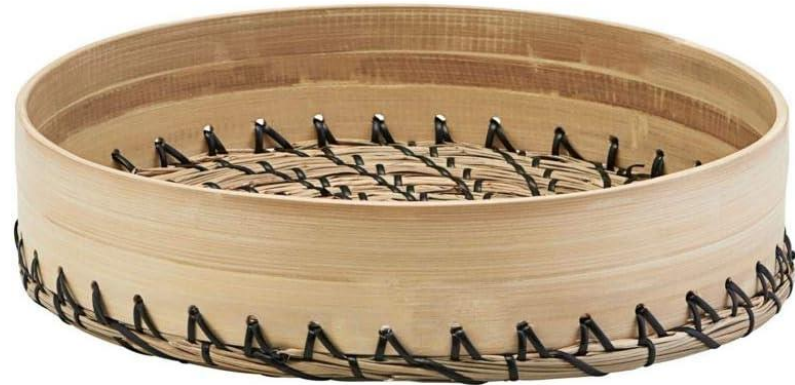

TK-BASKETDECOM-NA Basket Tray M
CmØ50x6H
Palm Leaves
Nature
~~46€~~ 23€

Ετοιμοπαράδοτο 1 τυχ.

TK-BASKETDECOL-NA Basket Tray L
CmØ78x10H
Palm Leaves
Nature
~~134€~~ 67€

Ετοιμοπαράδοτα 2 set

HD-21090-01-03 ΔΙΑΚΟΣΜΗΤΙΚΟ
ΚΕΦΑΛΙ
Φ11X16H ART PIECE WISE
7.5€
Ετοιμοπαράδοτα 7 τμχ