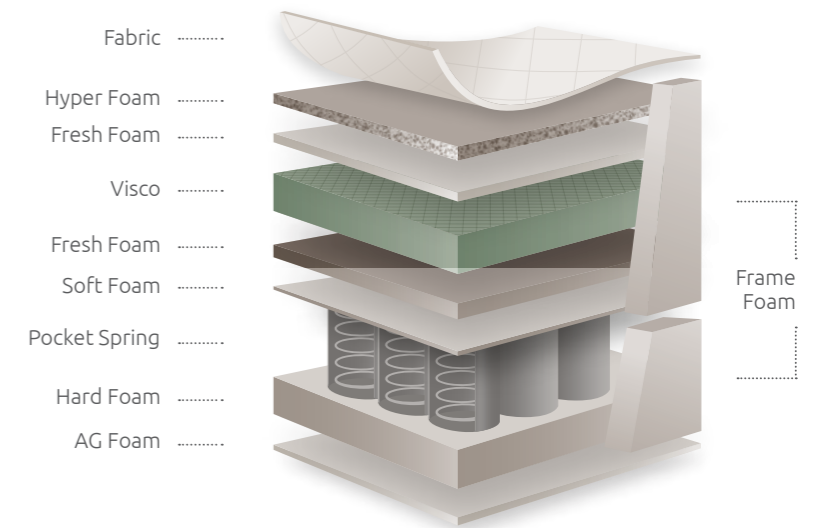

LUSH

Το στρώμα Lush ανακουφίζει από την πίεση, απορροφά την κίνηση κατά τη διάρκεια του ύπνου και ρυθμίζει τη θερμοκρασία του σώματος. Τα αφρώδη θερμοελαστικά υλικά και ο αφρός Gelvisco που δημιουργεί αίσθηση δροσιάς, σε συνδυασμό με το εξαιρετικά απαλό κάλυμμα, υποστηρίζουν τέλεια τη σπονδυλική στήλη, εξασφαλίζοντας βαθύ, αναζωογονητικό ύπνο.

Lush mattress relieves pressure, absorbs movement during sleep and regulates body temperature. The thermo-elastic materials and Gelvisco foam that creates a feeling of coolness, combine with an extremely soft cover to perfectly support the spine and ensure a deep refreshing sleep.