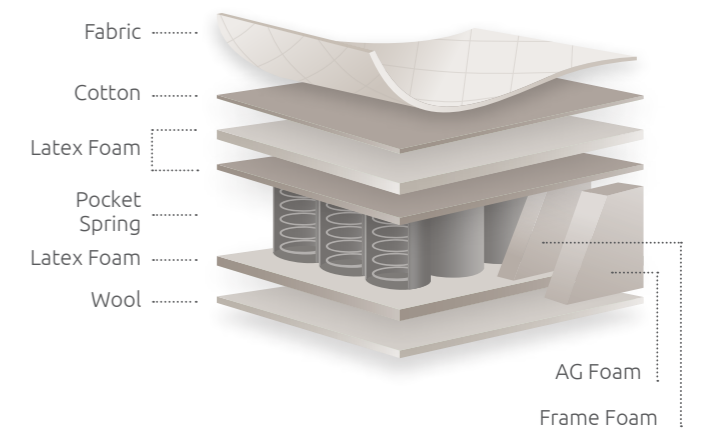

BLISS

Εξισορροπώντας τα επίπεδα υγρασίας με τις κάψουλες αέρα μέσα στο ελαστικό, φυσικό Latex, το παιδικό στρώμα Bliss χρησιμοποιεί ενισχυμένες στρώσεις από βαμβάκι και μαλλί για καλύτερη κυκλοφορία του αέρα. Έτσι προσφέρει την ορθοπεδική υποστήριξη που χρειάζεται το παιδί σας με μια εύκαμπτη και σταθερή δομή.

Balancing moisture levels with the air capsules inside the flexible, natural latex, Bliss kids mattress uses supportive cotton and wool layers for extra breathability. This way, it offers the orthopedic support your child requires with a flexible and firm structure.