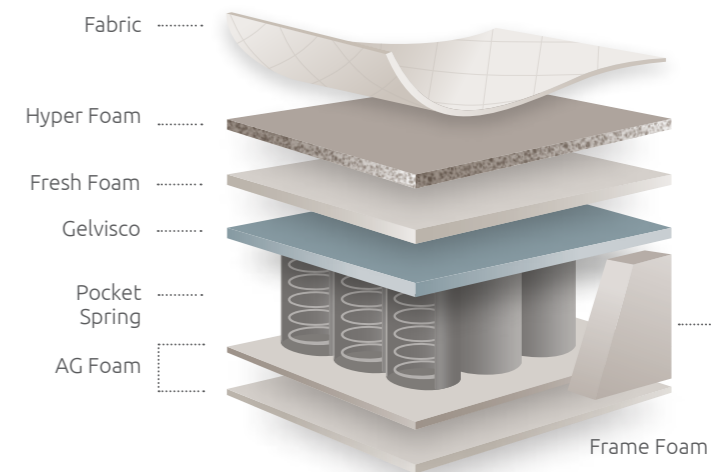

With unique ergonomics to increase sleep quality, Solid Supreme is the ultimate choice for firm mattress lovers. By using double-layer felt and a texture that allows air circulation, this mattress will regulate your blood flow and prepare the grounds for a healthy sleep.

↑
27
cm
↓

Helix

Ένα από τα πιο εργονομικά μοντέλα μας χάρη στην πυκνή στρώση υφάσματος felt και το πρόσθετο υλικό επένδυσης που αφαιρεί εντελώς την αίσθηση των ελατηρίων. Με αφρό Gelvisco και σύστημα ελατηρίων Pocket spring, προσαρμόζεται εύκολα στο σχήμα του σώματος, δίνει απόλυτη στήριξη σε κάθε σημείο του και ρυθμίζει τέλεια τη θερμοκρασία του.

One of our most ergonomic models thanks to the thick felt layer and additional padding material that remove the feeling of springs entirely. With Gelvisco foam and Pocket spring system, It easily adapts to your shape, gives perfect support to each part of the body and perfectly regulates its temperature.

↑
28
cm
↓

Release

Αυτό το στρώμα συνδυάζει Visco με ένα ελαστικό πλεκτό ύφασμα που διευκολύνει την “αναπνοή” του στρώματος προσφέροντας μια τέλεια εμπειρία ύπνου. Το σύστημα ελατηρίων Pocket spring υψηλής ενίσχυσης δημιουργεί την ιδανική φόρμουλα για έναν άνετο και υγιή ύπνο.