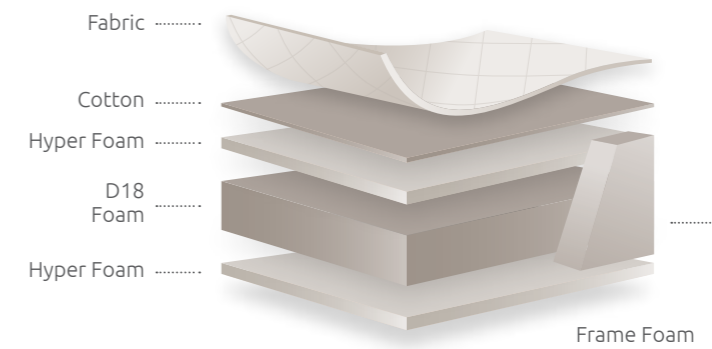

Lullaby

Το στρώμα Lullaby έχει σχεδιαστεί ειδικά για την υποστήριξη του ύπνου REM που είναι απαραίτητος για να προσφέρει στο παιδί σας αδιάκοπο ύπνο. Παρέχει το τέλειο περιβάλλον ύπνου με το ύφασμα Hygiene Cool διπλής όψης που επιτρέπει τον αερισμό και αποτρέπει την εφίδρωση.

Lullaby mattress has been specially designed for supporting the REM sleep essential for your child's uninterrupted sleep. It provides the perfect sleeping environment with the double-sided Hygiene Cool fabric that allows ventilation and prevents perspiration.