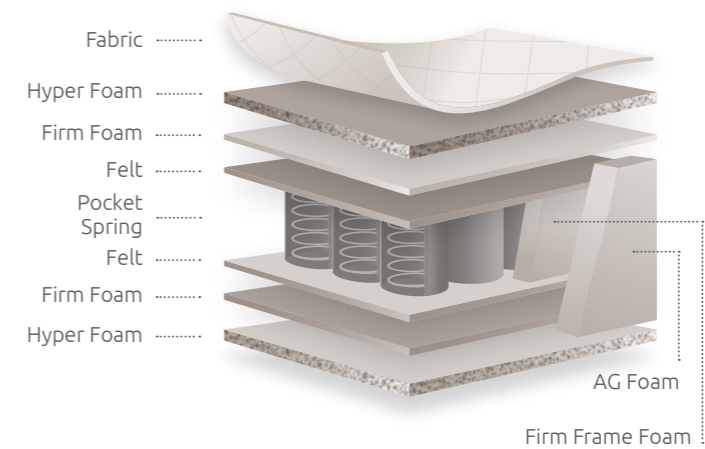

Solid Supreme

Με μοναδική εργονομία για ενίσχυση της ποιότητας του ύπνου, το Solid Supreme είναι η απόλυτη επιλογή για τους λάτρεις των σκληρών, σταθερών στρωμάτων. Χρησιμοποιώντας ύφασμα felt διπλής στρώσης και υφή που επιτρέπει την κυκλοφορία του αέρα, αυτό το στρώμα θα ρυθμίσει τη ροή του αίματος και θα θέσει τις προϋποθέσεις για έναν υγιή ύπνο.

With unique ergonomics to increase sleep quality, Solid Supreme is the ultimate choice for firm mattress lovers. By using double-layer felt and a texture that allows air circulation, this mattress will regulate your blood flow and prepare the grounds for a healthy sleep.

↑
27
cm
↓