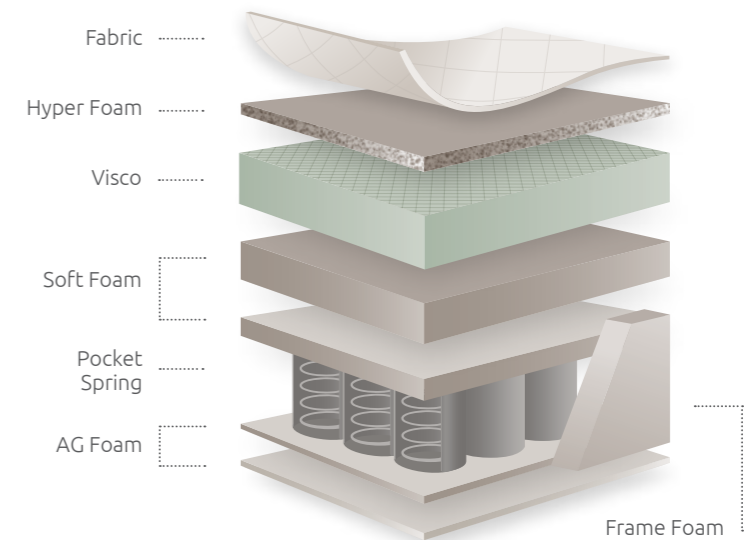

An extended version of Solace, Solace Optimum offers enhanced ventilation through its high Pocket spring system for a restful sleep. A soft topper provides maximum flexibility that ensures that the mattress comfortably conforms to different body types.

↑
32
cm
↓

Pocket Spring System

One Side Usage

Knit Fabric

Serene Plus

Το Serene Plus είναι ιδανικό για όσους αναζητούν μία εμπειρία ύπνου που δίνει την αίσθηση απόλυτης σταθερότητας και στήριξης του σώματος. Αυτό το στρώμα διαθέτει ένα σύστημα ελατηρίων Pocket spring πέντε τμημάτων που προσφέρει τέλεια χαλάρωση, ενώ υποστηρίζει απόλυτα την σπονδυλική στήλη. Χρησιμοποιώντας πλεκτό ύφασμα, ενσωματωμένο ανώστρωμα και αφρό Visco στα υψηλότερα 5 εκατοστά του στρώματος, το Serene plus εγγυάται μέγιστη άνεση.

Serene Plus is perfect for those seeking a firm and supportive sleeping experience. This mattress features a five segment Pocket spring system that provides perfect relaxation while still offering exceptional spinal support. Using knitted fabric, an integrated topper and Visco foam on the top 5cm, Serene plus guarantees superior comfort.

↑
34
↓
cm

COCOON

Το στρώμα Cocoon χρησιμοποιεί αφρώδη υλικά και στις δύο πλευρές δίνοντας την αίσθηση διαρκούς μασάζ και επιτρέποντας τη φυσική κυκλοφορία του αέρα. Έχοντας το χαρακτηριστικό του να εξισορροπεί την αυξημένη εφίδρωση του σώματος, διασφαλίζει ένα δροσερό και ευχάριστο ξύπνημα.