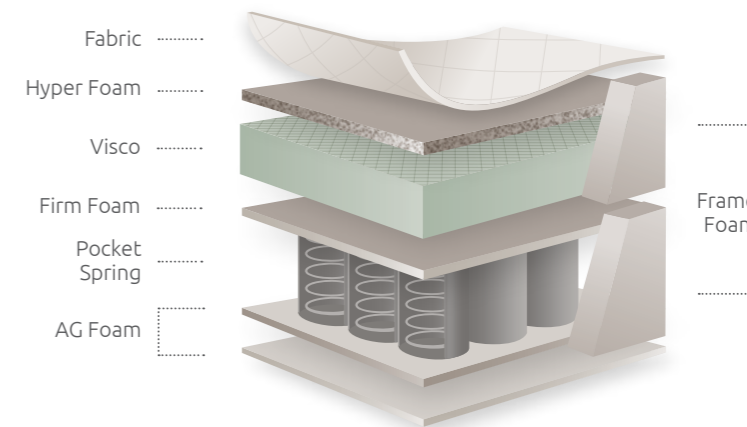

Release

Αυτό το στρώμα συνδυάζει Visco με ένα ελαστικό πλεκτό ύφασμα που διευκολύνει την “αναπνοή” του στρώματος προσφέροντας μια τέλεια εμπειρία ύπνου. Το σύστημα ελατηρίων Pocket spring υψηλής ενίσχυσης δημιουργεί την ιδανική φόρμουλα για έναν άνετο και υγιή ύπνο.

This mattress combines Visco with an elastic knitted fabric that enables breathability providing a sleep experience close to perfect. A high-form Pocket spring system creates the ideal formula for a restful and healthy sleep.