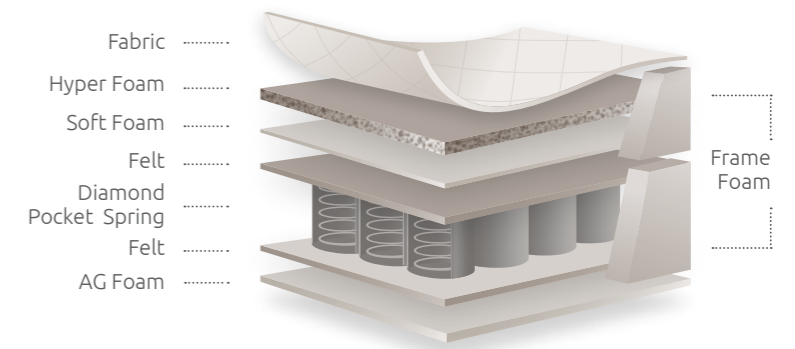

An extended version of Solace, Solace Optimum offers enhanced ventilation through its high Pocket spring system for a restful sleep. A soft topper provides maximum flexibility that ensures that the mattress comfortably conforms to different body types.

↑
32
cm
↓

Pocket Spring System

One Side Usage

Knit Fabric

Serene Plus

Το Serene Plus είναι ιδανικό για όσους αναζητούν μία εμπειρία ύπνου που δίνει την αίσθηση απόλυτης σταθερότητας και στήριξης του σώματος. Αυτό το στρώμα διαθέτει ένα σύστημα ελατηρίων Pocket spring πέντε τμημάτων που προσφέρει τέλεια χαλάρωση, ενώ υποστηρίζει απόλυτα την σπονδυλική στήλη. Χρησιμοποιώντας πλεκτό ύφασμα, ενσωματωμένο ανώστρωμα και αφρό Visco στα υψηλότερα 5 εκατοστά του στρώματος, το Serene plus εγγυάται μέγιστη άνεση.

Serene Plus is perfect for those seeking a firm and supportive sleeping experience. This mattress features a five segment Pocket spring system that provides perfect relaxation while still offering exceptional spinal support. Using knitted fabric, an integrated topper and Visco foam on the top 5cm, Serene plus guarantees superior comfort.

↑
34
↓
cm

COCOON

Το στρώμα Cocoon χρησιμοποιεί αφρώδη υλικά και στις δύο πλευρές δίνοντας την αίσθηση διαρκούς μασάζ και επιτρέποντας τη φυσική κυκλοφορία του αέρα. Έχοντας το χαρακτηριστικό του να εξισορροπεί την αυξημένη εφίδρωση του σώματος, διασφαλίζει ένα δροσερό και ευχάριστο ξύπνημα.