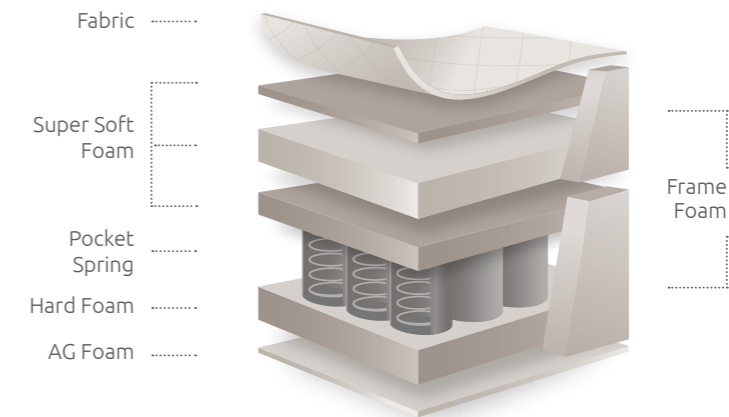

LUSH

Το στρώμα Lush ανακουφίζει από την πίεση, απορροφά την κίνηση κατά τη διάρκεια του ύπνου και ρυθμίζει τη θερμοκρασία του σώματος. Τα αφρώδη θερμοελαστικά υλικά και ο αφρός Gelvisco που δημιουργεί αίσθηση δροσιάς, σε συνδυασμό με το εξαιρετικά απαλό κάλυμμα, υποστηρίζουν τέλεια τη σπονδυλική στήλη, εξασφαλίζοντας βαθύ, αναζωογονητικό ύπνο.

Lush mattress relieves pressure, absorbs movement during sleep and regulates body temperature. The thermo-elastic materials and Gelvisco foam that creates a feeling of coolness, combine with an extremely soft cover to perfectly support the spine and ensure a deep refreshing sleep.

Caress

Με ανωστρώματα και στις δύο όψεις που δημιουργούν την αίσθηση μασάζ, το στρώμα Caress ελαχιστοποιεί την κίνηση κατά την διάρκεια του ύπνου και ανακουφίζει από πιθανούς πόνους στις αρθρώσεις. Το σύστημα ελατηρίων Pocket spring πέντε ζωνών σχηματίζει ξεχωριστές ζώνες σκληρότητας που ασκούν διαφορετική πίεση ανάλογα με το σημείο του σώματος που στηρίζει η εκάστοτε ζώνη.

With double-layered pads that create a massage feeling, Caress mattress reduces involuntary movements during sleep and relieves possible joint pain. The 5-zone Pocket spring system, forms separate zones of hardness that exert different pressures depending on the body part that supports the respective area.