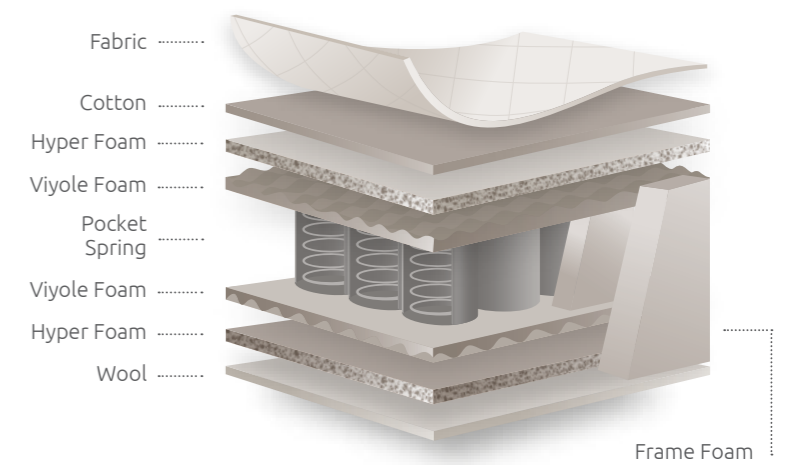

COCOON

Το στρώμα Cocoon χρησιμοποιεί αφρώδη υλικά και στις δύο πλευρές δίνοντας την αίσθηση διαρκούς μασάζ και επιτρέποντας τη φυσική κυκλοφορία του αέρα. Έχοντας το χαρακτηριστικό του να εξισορροπεί την αυξημένη εφίδρωση του σώματος, διασφαλίζει ένα δροσερό και ευχάριστο ξύπνημα.

Cocoon mattress, uses foam on both sides to give the feeling of massage and allow natural air circulation. Thanks to its moisture balancing and perspiration minimizing characteristic, waking up in sweat may be a thing of the past.