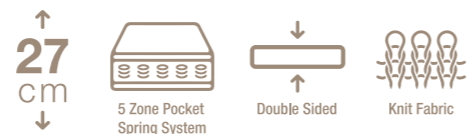

Solace

Οι στρώσεις από μαλακά αφρώδη υλικά σε συνδυασμό με το πλεκτό ύφασμα του στρώματος Solace, παρέχουν άνεση για έναν ύπνο με ελεγχόμενη θερμοκρασία, ενώ το σύστημα ανεξάρτητων ελατηρίων Pocket spring προσφέρει υποστήριξη σε περιοχές του σώματος που το χρειάζονται περισσότερο.

Layers of soft foams combined with the woven fabric of Solace mattress, provide comfort and temperature-controlled sleep, while a Pocket spring system offers support to areas of the body that need it most.