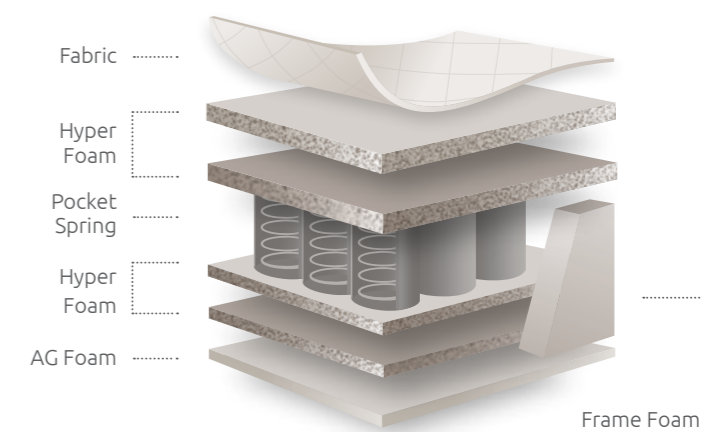

Solace

Οι στρώσεις από μαλακά αφρώδη υλικά σε συνδυασμό με το πλεκτό ύφασμα του στρώματος Solace, παρέχουν άνεση για έναν ύπνο με ελεγχόμενη θερμοκρασία, ενώ το σύστημα ανεξάρτητων ελατηρίων Pocket spring προσφέρει υποστήριξη σε περιοχές του σώματος που το χρειάζονται περισσότερο.

Layers of soft foams combined with the woven fabric of Solace mattress, provide comfort and temperature-controlled sleep, while a Pocket spring system offers support to areas of the body that need it most.