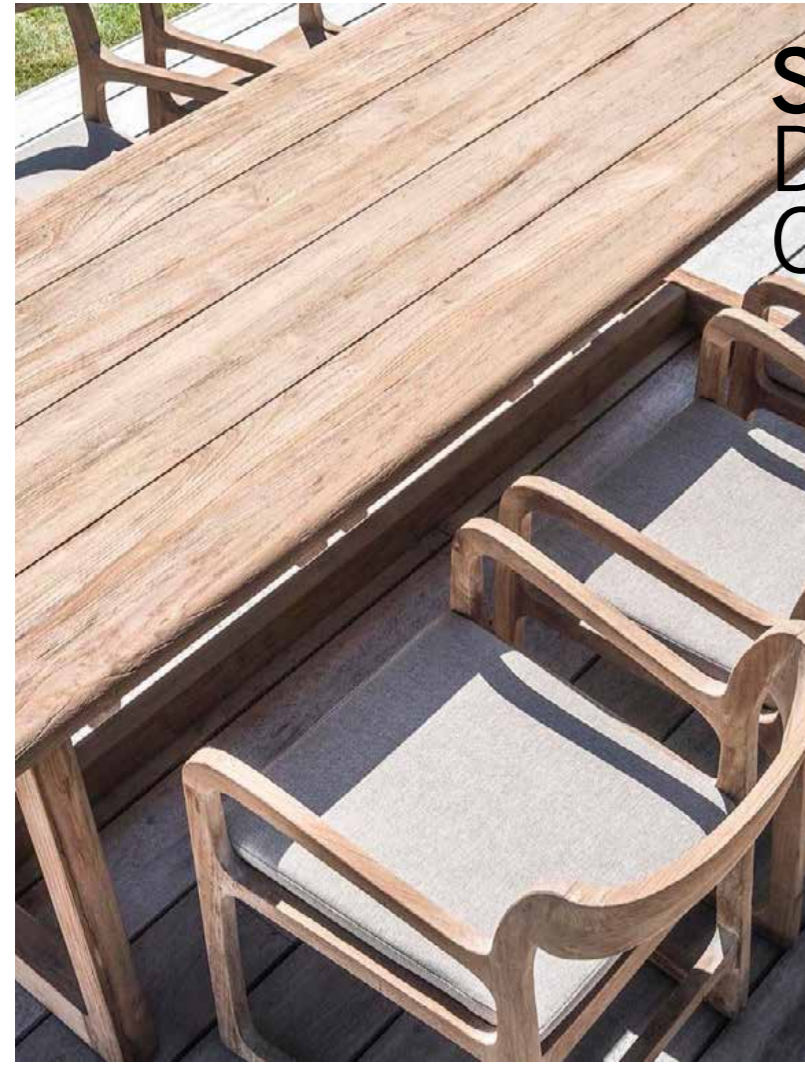

SALLY DINING CHAIR