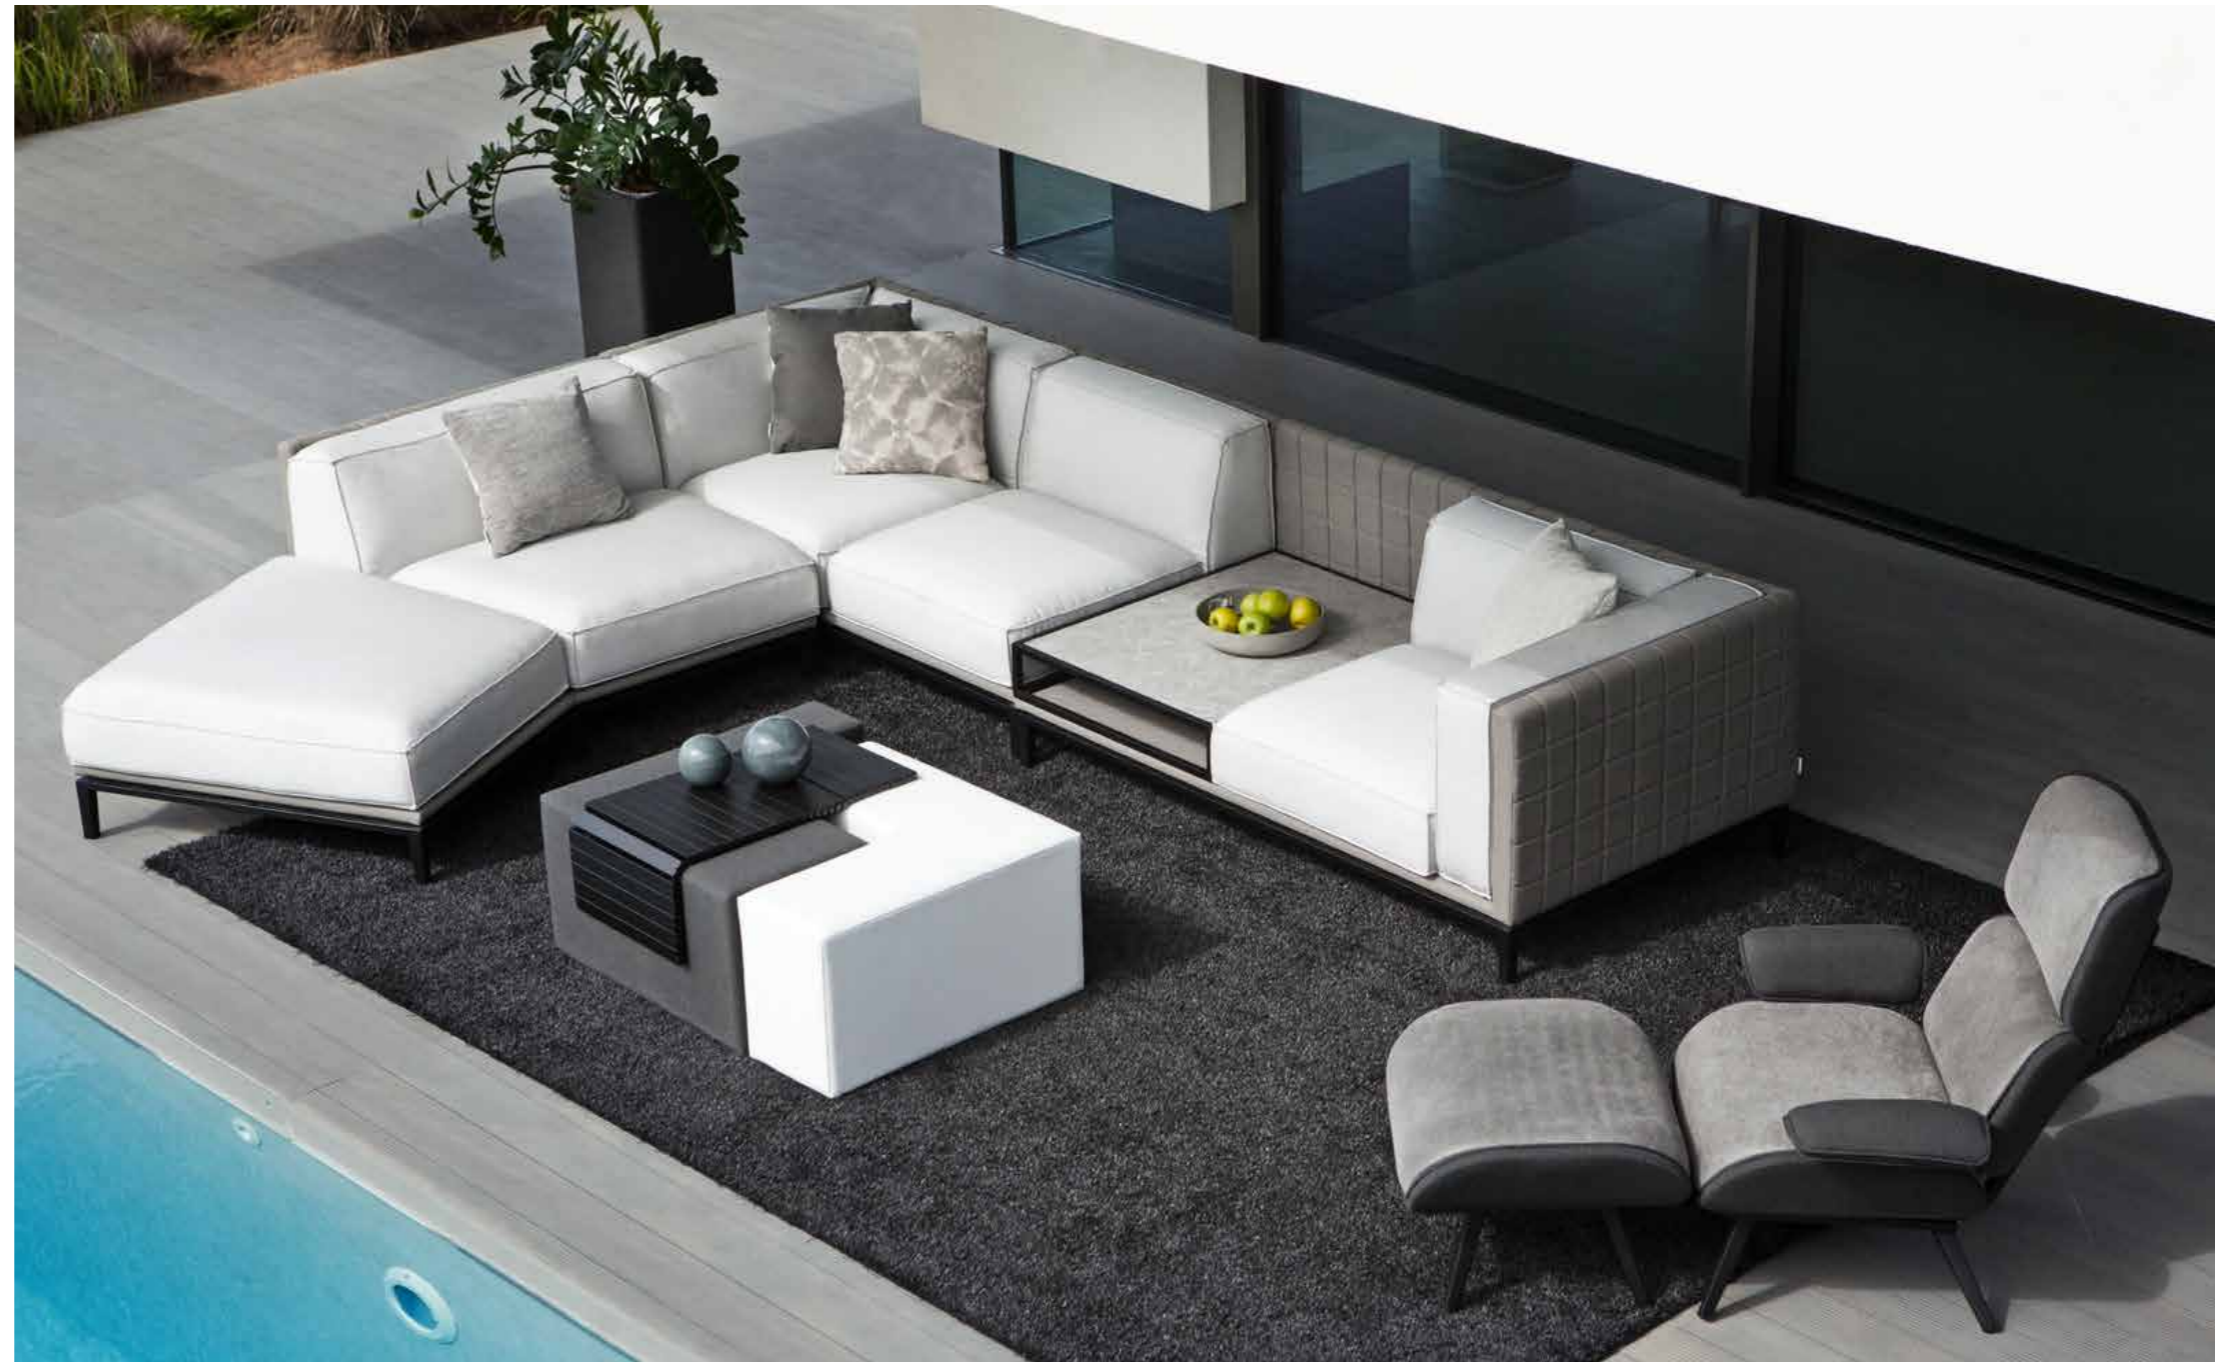

JEWEL LOUNGE SET

**Sofa 2 Seater
Left End**

DP-JE-05+JE-14
L176 D98 H71 cm

**Sofa 2 Seater
Right End Corner**

DP-JE-02R
L176 D98 H71 cm

Chaise Lounger Right End

DP-JE-13R
L198 D122 H71 cm