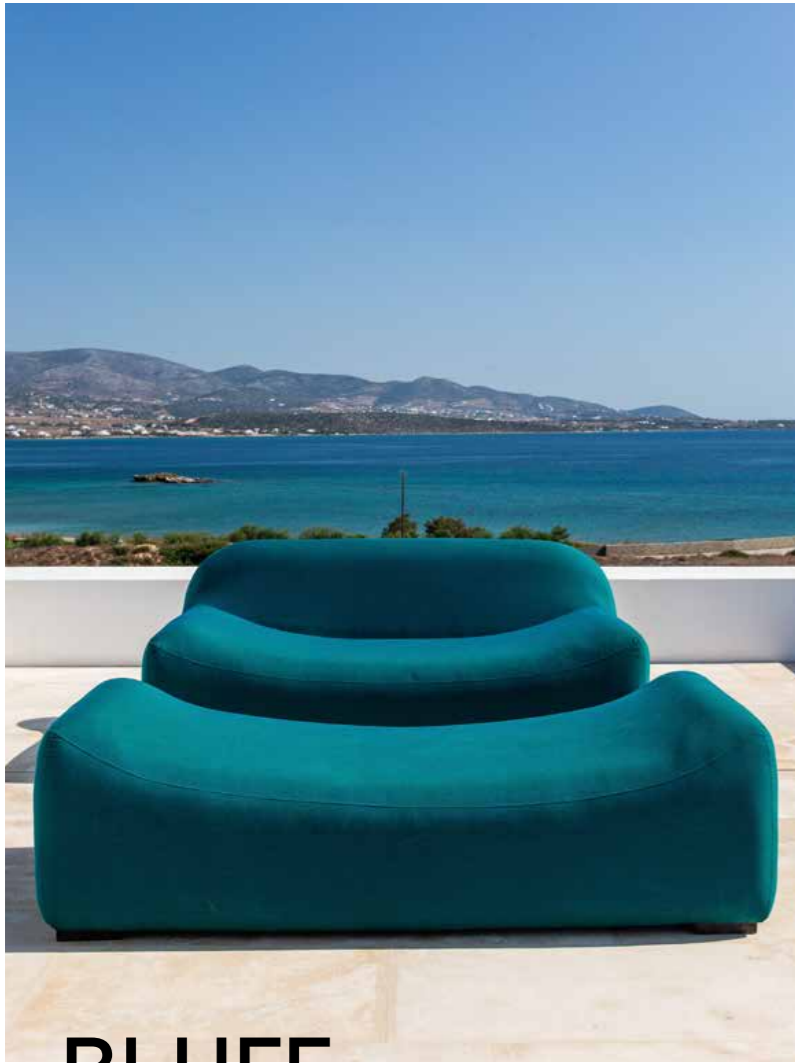

Höcker
DP-BU-09
L73 D73 H39cm/L98 D98 H39cm

JEWEL LOUNGE SET

**Sofa 2 Seater
Left End**

DP-JE-05+JE-14
L176 D98 H71 cm

**Sofa 2 Seater
Right End Corner**

DP-JE-02R
L176 D98 H71 cm

Chaise Lounger Right End

DP-JE-13R
L198 D122 H71 cm