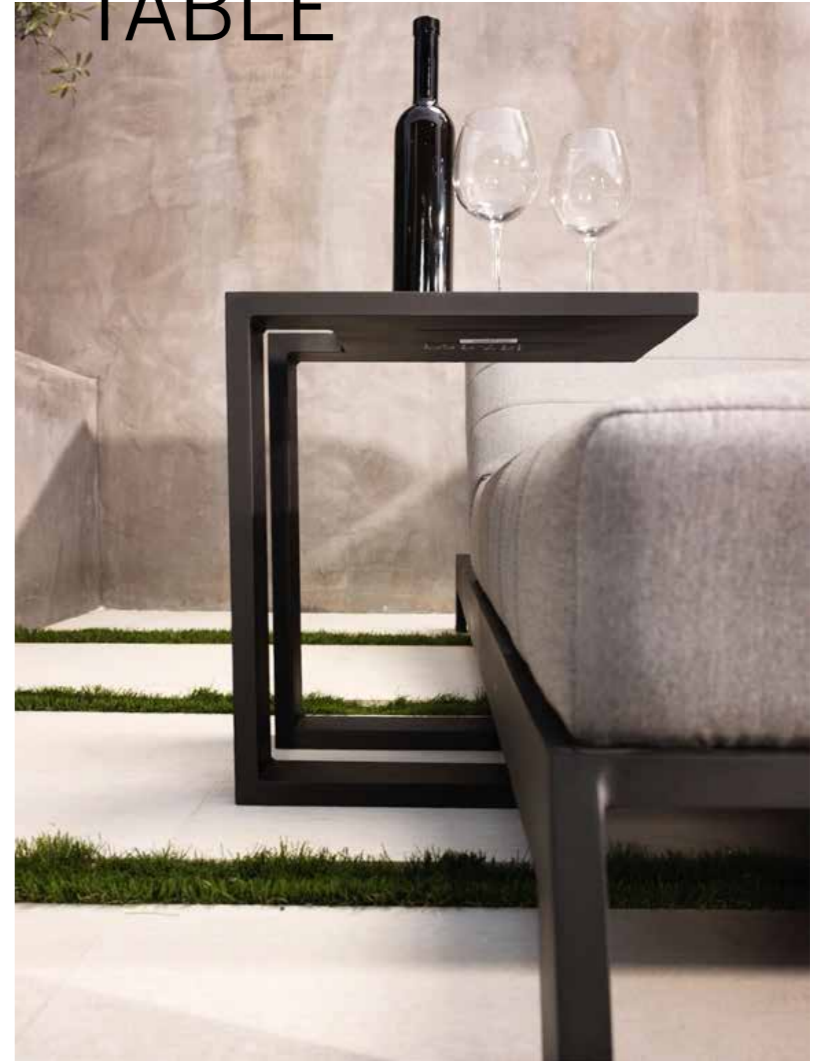

DP-B-JU-17A
L230 D89 H72cm

Sofa 2 Seater Right End

DP-JU-08A
L161 D89 H72cm

Sofa Corner

DP-JU-02
L88 D88 H70cm

Coffee Table

DP-D-CT-01-70
L70 D70 H36cm

U-SIDE TABLE