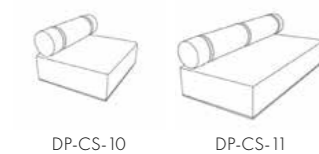

LIVING

CRESTA