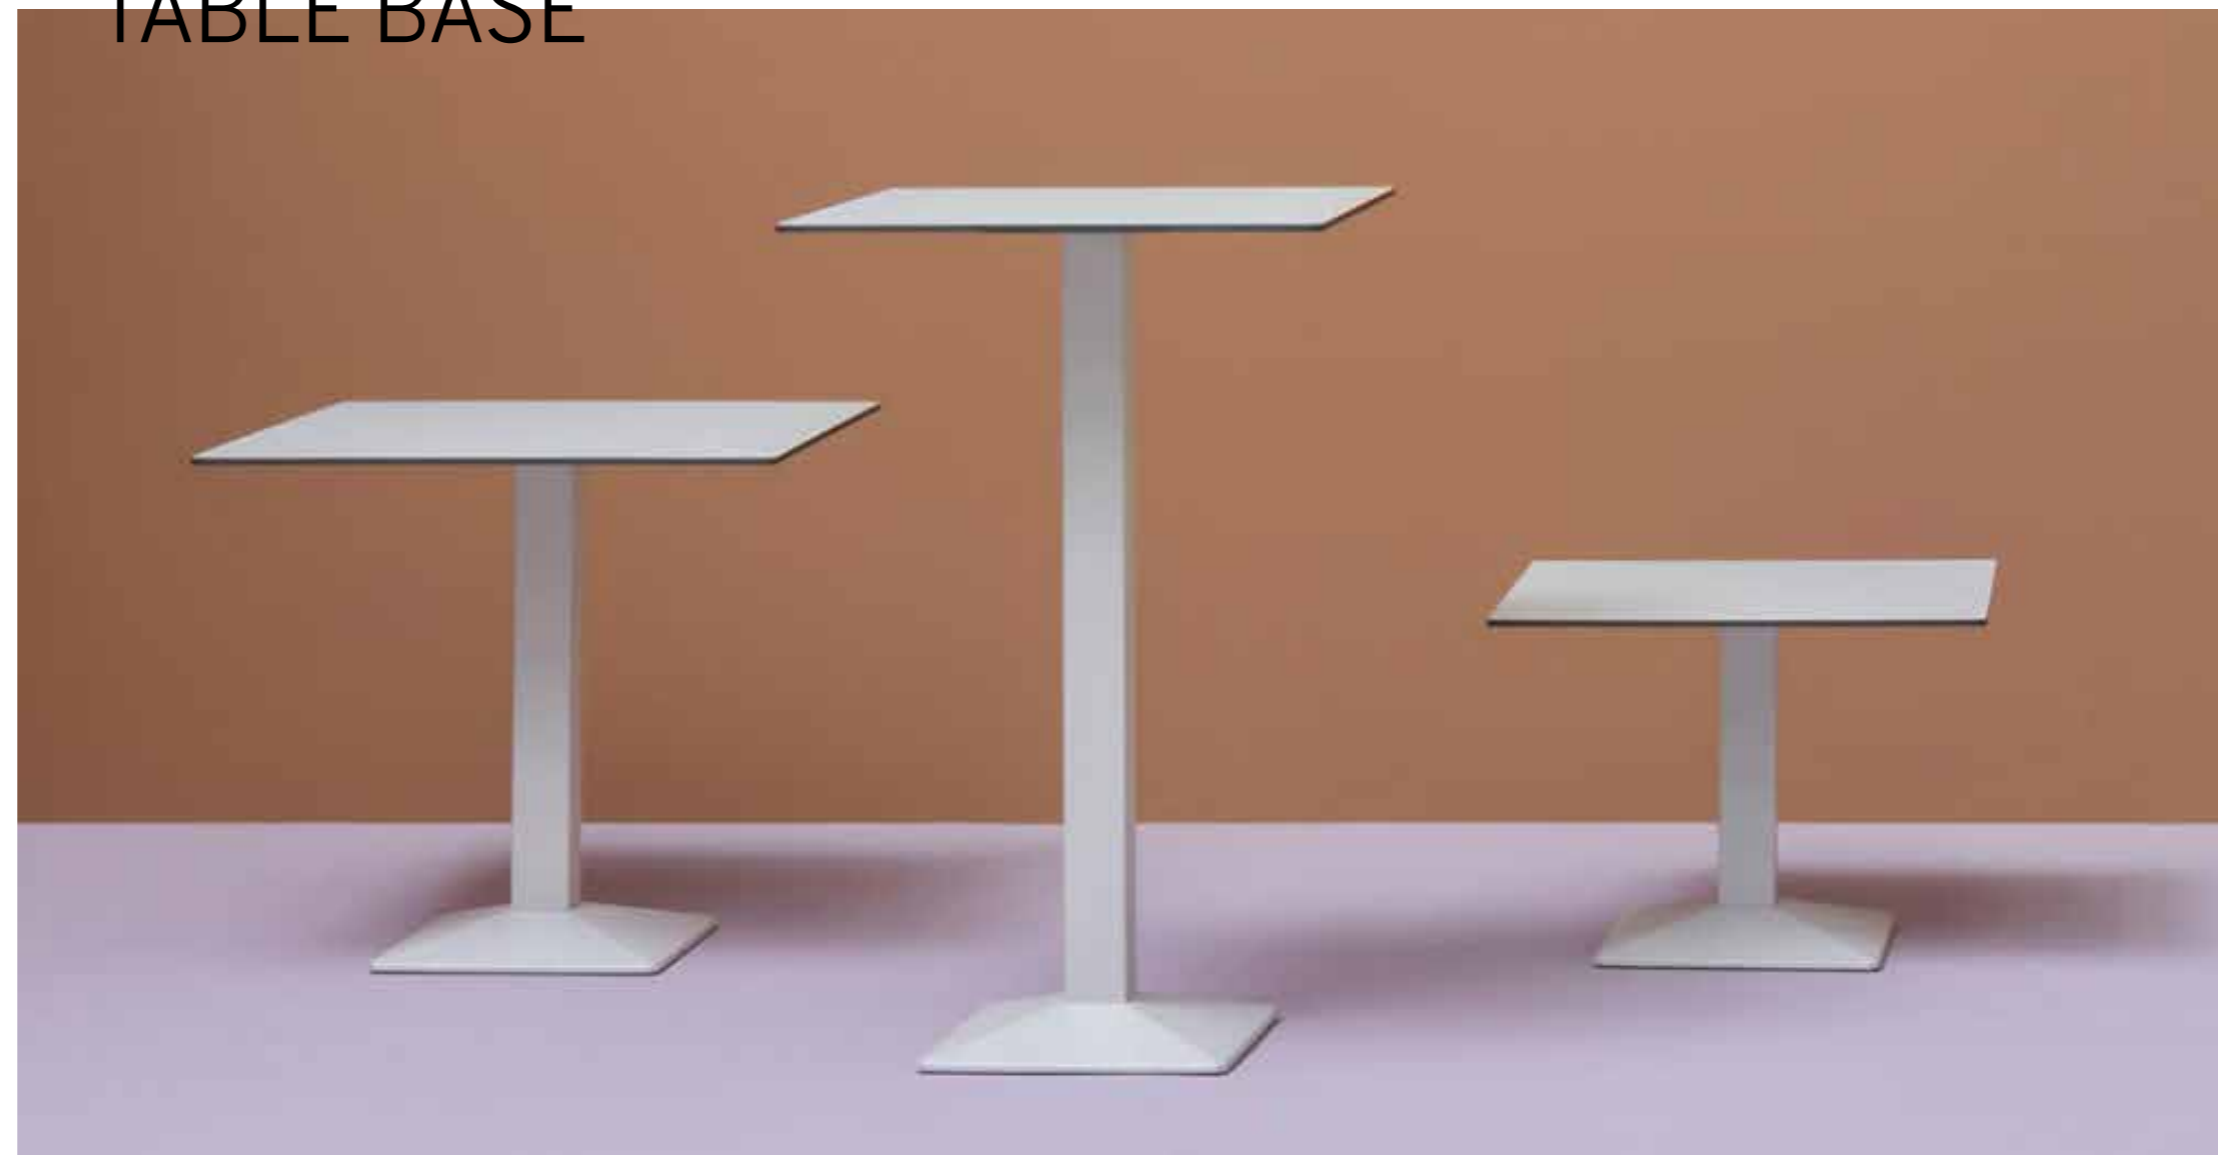

SOUL ARMCHAIR

QUADRA TABLE BASE

Table Base
PD-4160
L40 D40 H73cm
Top Max L90 D90cm

Table Base
PD-4163
L40 D40 H50cm
Top Max L90 D90cm

Table Base
PD-4164
L40 D40 H110cm
Top Max L70 D70cm

Dining Armchair
PD-3746
L57 D53 H66cm