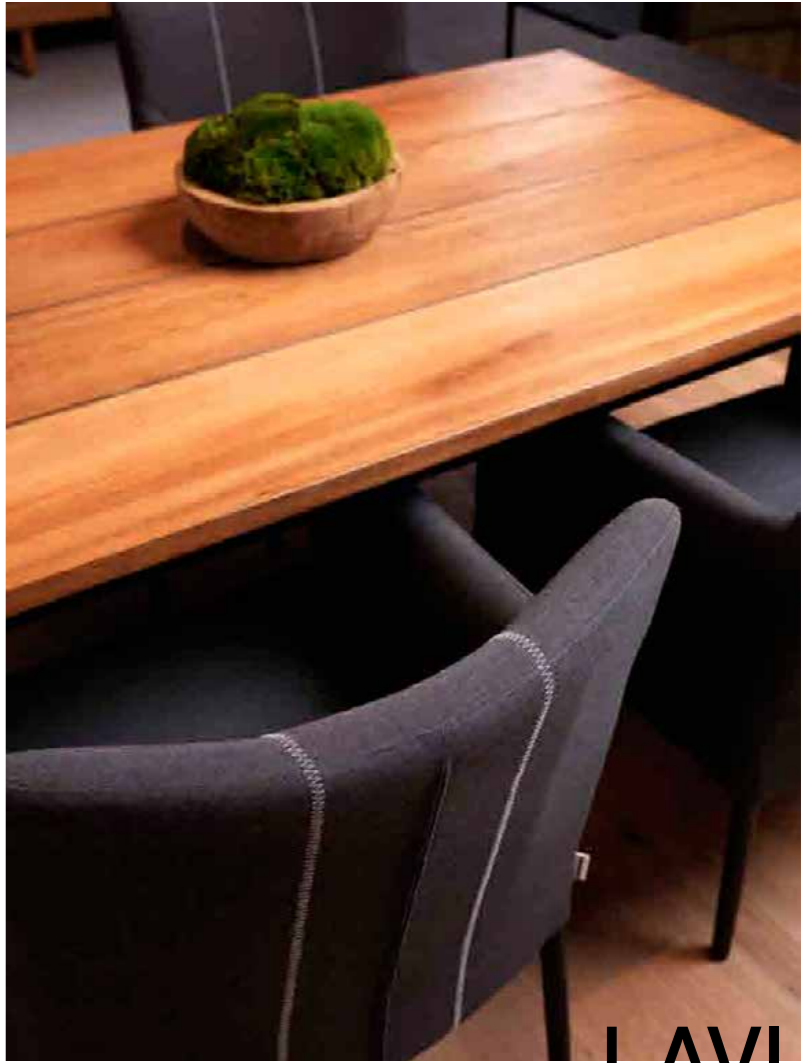

Dining Table, HPL Top
DP-DT-08
L260 D120 H74cm

Dining Armchair
DP-DC-10
L64 D61 H86cm

GRETA DINING SET

**Round Dining Table,
HPL Top**
DP-RT-01-CA-A002
Ø150 H74cm

Dining Armchair
DP-HA-DC-28
L64 D67 H85cm