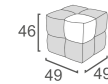

BW-09
BLOW OTTOMAN
W105 D105 H40
CBM: 0.5

T-JO-13
BLOW LOUNGER
W213 D92 H32
CBM: 0.72

BW-11
BLOW 2 SEATER SOFA
W210 D105 H64
CBM: 1.49

BW-09B
BLOW BENCH
W200 D48 H46
CBM:

BW-09A
BLOW POUF
W49 D49 H46
CBM: 0.13