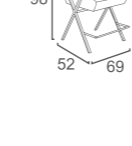

DC-67
ELLA BAR CHAIR
W69 D52 H98
CBM:0.39