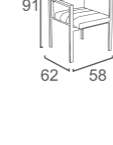

DC-54
ROSI CHAIR
W58 D49 H90
CBM: 0.28

DC-53
INES BAR CHAIR
W58 D55 H92
CBM:0.32

DC-60
ICON LOUNGE CHAIR
-STACKABLE
W132 D79 H72
CBM:0.79

DC-73
REEF CHAIR
W56 D56 H70
CBM: 0.25

DC-68
ELLA CHAIR
W73 D64 H85
CBM: 0.43

DC-69
MAIA CHAIR
-STACKABLE
W58 D62 H91
CBM: 0.18

DC-66
AMEE CHAIR
-STACKABLE
W60 D57 H90
CBM:0.15

DC-67
ELLA BAR CHAIR
W69 D52 H98
CBM:0.39

COFFEE TABLE

1 - COATING COLOR OPTIONS

2 - TOP MATERIAL

CT-32
ROUND COFFEE TABLE
-Ceramic Table Top
W60 H30
CBM: 0.15