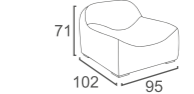

CB-01
CUBE CENTER
W91 D103 H74
CBM: 0.75

CB-02
CUBE CORNER
W103 D103 H74
CBM: 0.85

CB-05
CUBE LEFT END
W105 D103 H74
CBM: 0.87

CB-06
CUBE RIGHT END
W105 D103 H74
CBM: 0.87

BLUFF Collection

BF-03
BLUFF 2 SEATER SOFA
W168 D102 H71
CBM: 1.30