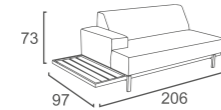

GM-05-AL
GLAMOUR 2 SEATER LEFT END
-ALU. PLATFORM
W206 D97 H73
CBM: 1.59