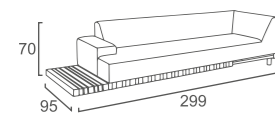

IC-05-TA
ICON 2 SEATER LEFT END
W205 D95 H70
CBM: 1.49

IC-18-TA
ICON 3 SEATER CORNER
RIGHT END
W299 D95 H70
CBM: 2.16

SECTION 2

IC-05A-TA
ICON 2 SEATER LEFT END
W205 D95 H70
CBM: 1.49

IC-18A-TA
ICON 3 SEATER CORNER
RIGHT END
W299 D95 H70
CBM: 2.16