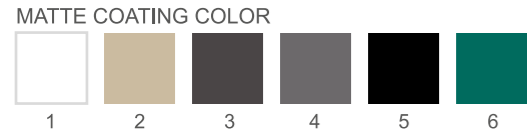

DC-69
MAIA CHAIR
-STACKABLE
W58 D62 H91
CBM: 0.18

DC-66
AMEE CHAIR
-STACKABLE
W60 D57 H90
CBM:0.15

DC-67
ELLA BAR CHAIR
W69 D52 H98
CBM:0.39

COFFEE TABLE

1 - COATING COLOR OPTIONS

2 - TOP MATERIAL

CT-32
ROUND COFFEE TABLE
-Ceramic Table Top
W60 H30
CBM: 0.15