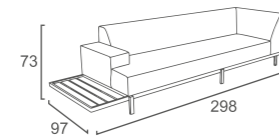

GLAMOUR Collection

SECTION 1

GM-18-AL
GLAMOUR 3 SEATER CORNER
RIGHT END
-ALU. PLATFORM
W298 D97 H73
CBM: 2.29