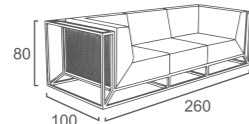

BW-09
BLOW OTTOMAN
W105 D105 H40
CBM: 0.5

T-JO-13
BLOW LOUNGER
W213 D92 H32
CBM: 0.72

BW-11
BLOW 2 SEATER SOFA
W210 D105 H64
CBM: 1.49

BW-09B
BLOW BENCH
W200 D48 H46
CBM:

BW-09A
BLOW POUF
W49 D49 H46
CBM: 0.13

HERO Collection

HE-11
HERO 2-S SOFA
W230 D105 H78
CBM: 2

HE-10
HERO CHAIR
W118 D105 H78
CBM: 1.04

HE-09
HERO HOCKER
W150 D90 H45
CBM: 0.67

DOPE Collection

DP-12
DOPE 3 SEATER SOFA
W260 D100 H80
CBM: 2.24

DP-07
DOPE 3 SEATER LEFT END
W220 D100 H80
CBM: 1.9