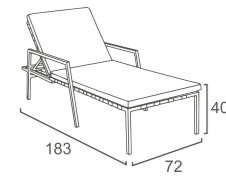

VG-13
VINTAGE LOUNGER
W183 D72 H52
CBM:0.78